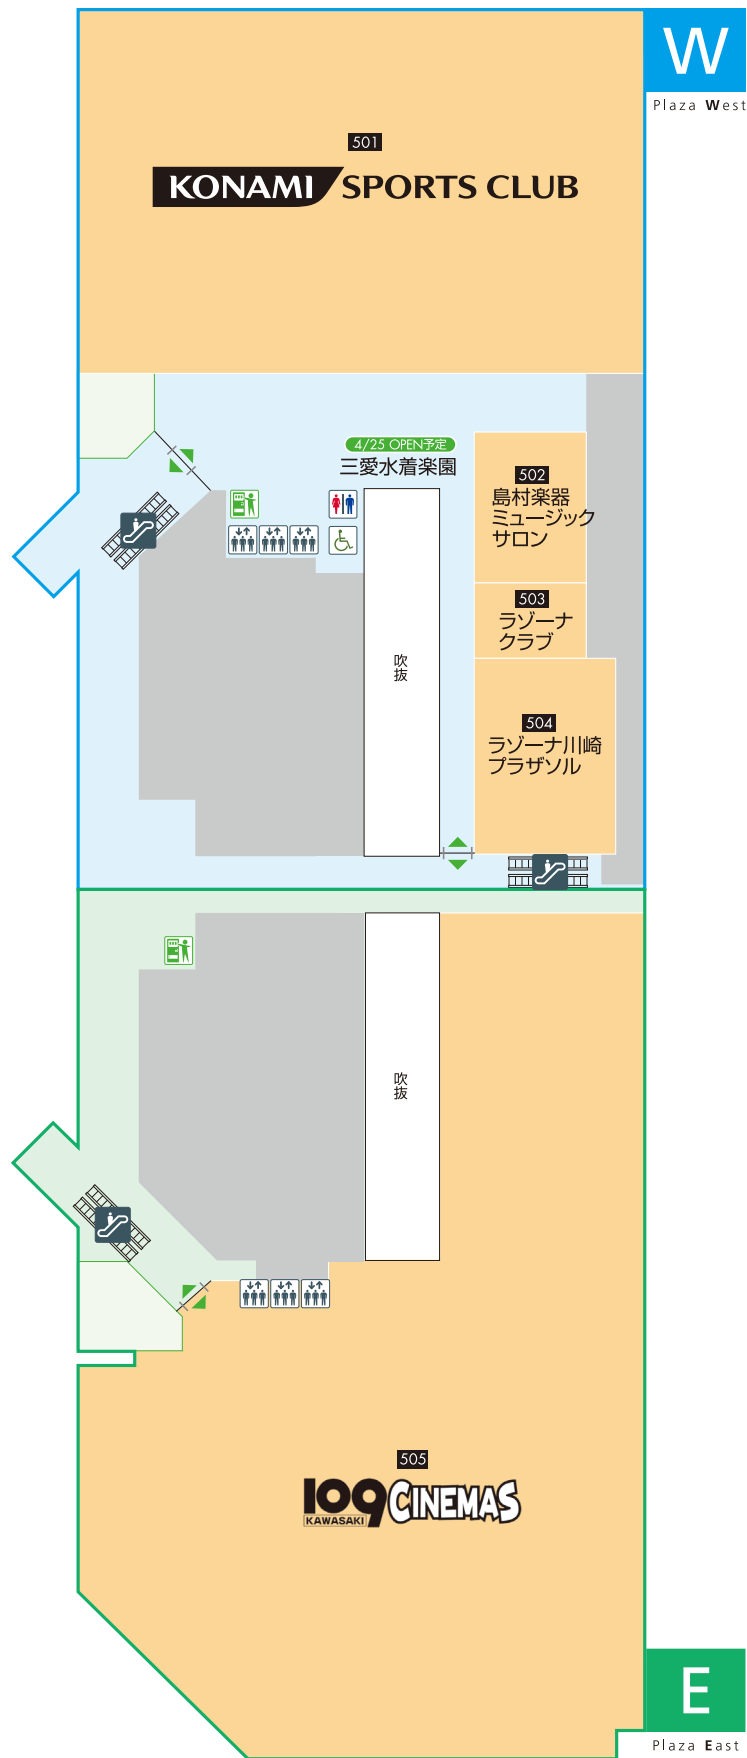

5F

エンターテインメント&
コミュニティフロア

サービス&その他

マーカー一覧

-  エレベーター
-  トイレ
-  エスカレーター
-  飲料自動販売機
-  優先トイレ