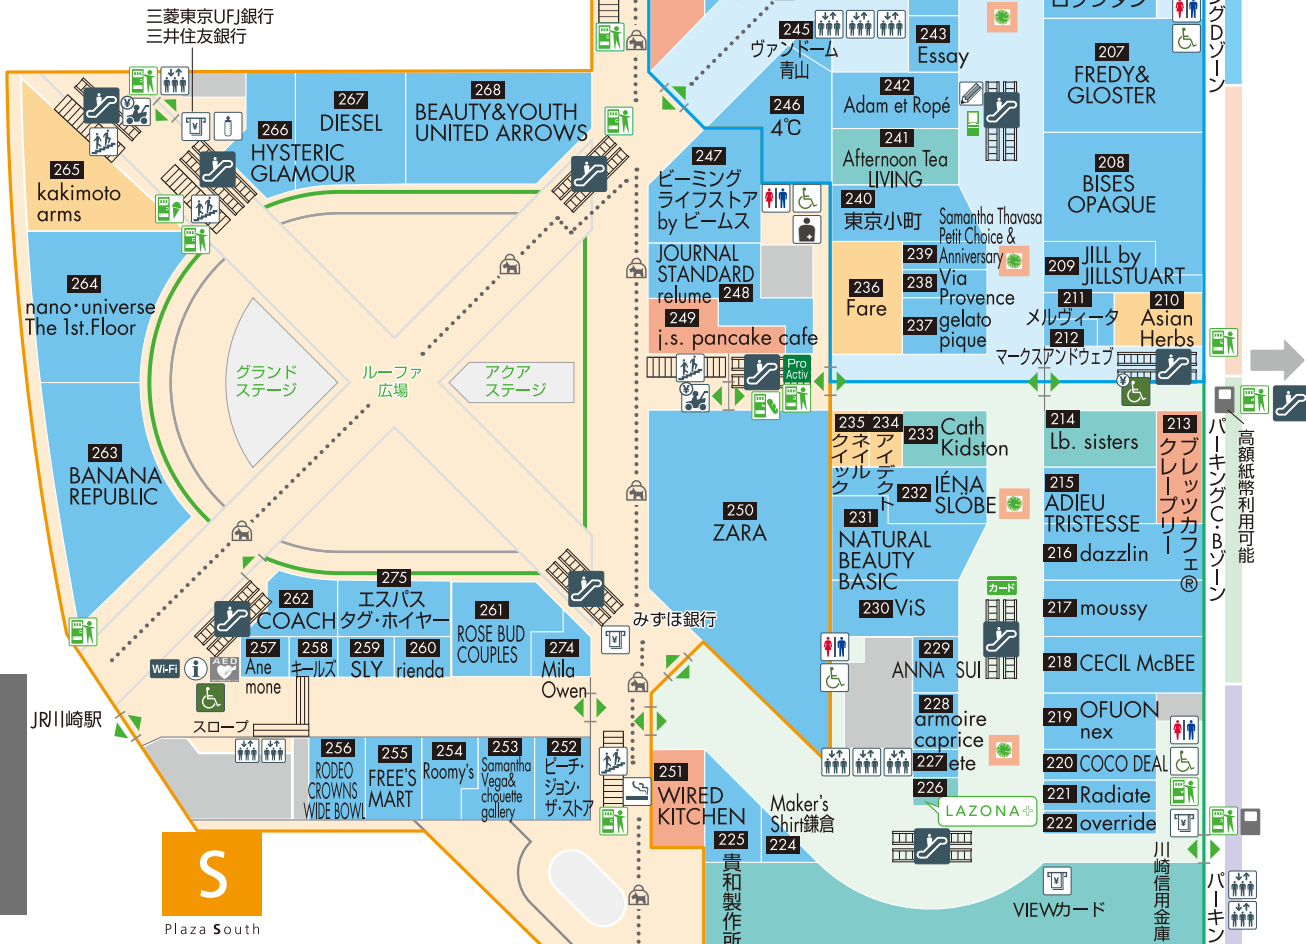

2F

スタイルアップフロア

ベビーカーの貸し出し

対象年齢：2ヶ月から3歳まで
ご利用時100円玉が必要となります。ベビーカーをお戻しいただくと、100円玉は返却されます。
※台数に限りがございますので、予めご了承くださいませ。

■貸出場所

- 1F ビックカメラ横東側出入口、SANWA横北側出入口
- 2F kakimoto arms前、ZARA横
- 3F Gap横 / 4F 駐車場側中央出入口

ラゾーナ川崎東芝ビル・東芝未来科学館方面

マーカー一覧

- | | | |
|-------------|----------------|--|
| 総合案内所 | ベビー休憩室 | 飲料自動販売機 |
| エレベーター | コイン式ベビーカー貸出所 | 菓子・パン自動販売機 |
| エスカレーター | スモークルーム | ProactivShop (自動販売機) |
| 階段 | AED設置場所 | ご意見箱 |
| トイレ | パーキング事前精算機 | Wi-Fi Wi-Fiスポット
※つながりにくいエリアもございます。 |
| 優先トイレ | ポイントカード申込受付ポスト | カードデスク
※入会のみ、他の手続きは1Fカードデスクにて承ります。 |
| コイン式車イス貸出所 | ATMコーナー | ユニティをご利用のお客様
ペット同伴可能エリア
※ユニティ/ペットコーナーへは念のためリードをご用意ください。ペットまたはキャリーバッグが必要で、お一人一席は併用可能です。 |
| オストメイト対応トイレ | 公衆電話 | |
| アイス自動販売機 | 車イス貸出所 | |

- ファッション
- インテリア&雑貨
- グルメ&フード
- サービス&その他

Wi-Fi
館内にWi-Fi接続スポット(無料)を設置しております。接続は「1日4回各30分まで」となります。

+ 期間限定でショップが変わる!
LAZONA+
LAZONA+では期間限定でショップが入れ替わり、常に最新のアイテムを展開! トレンドに敏感なラゾーナならではのライフスタイルを提案する、新しいショッピングのカチです。

W Plaza West
E Plaza East
四季の道へ