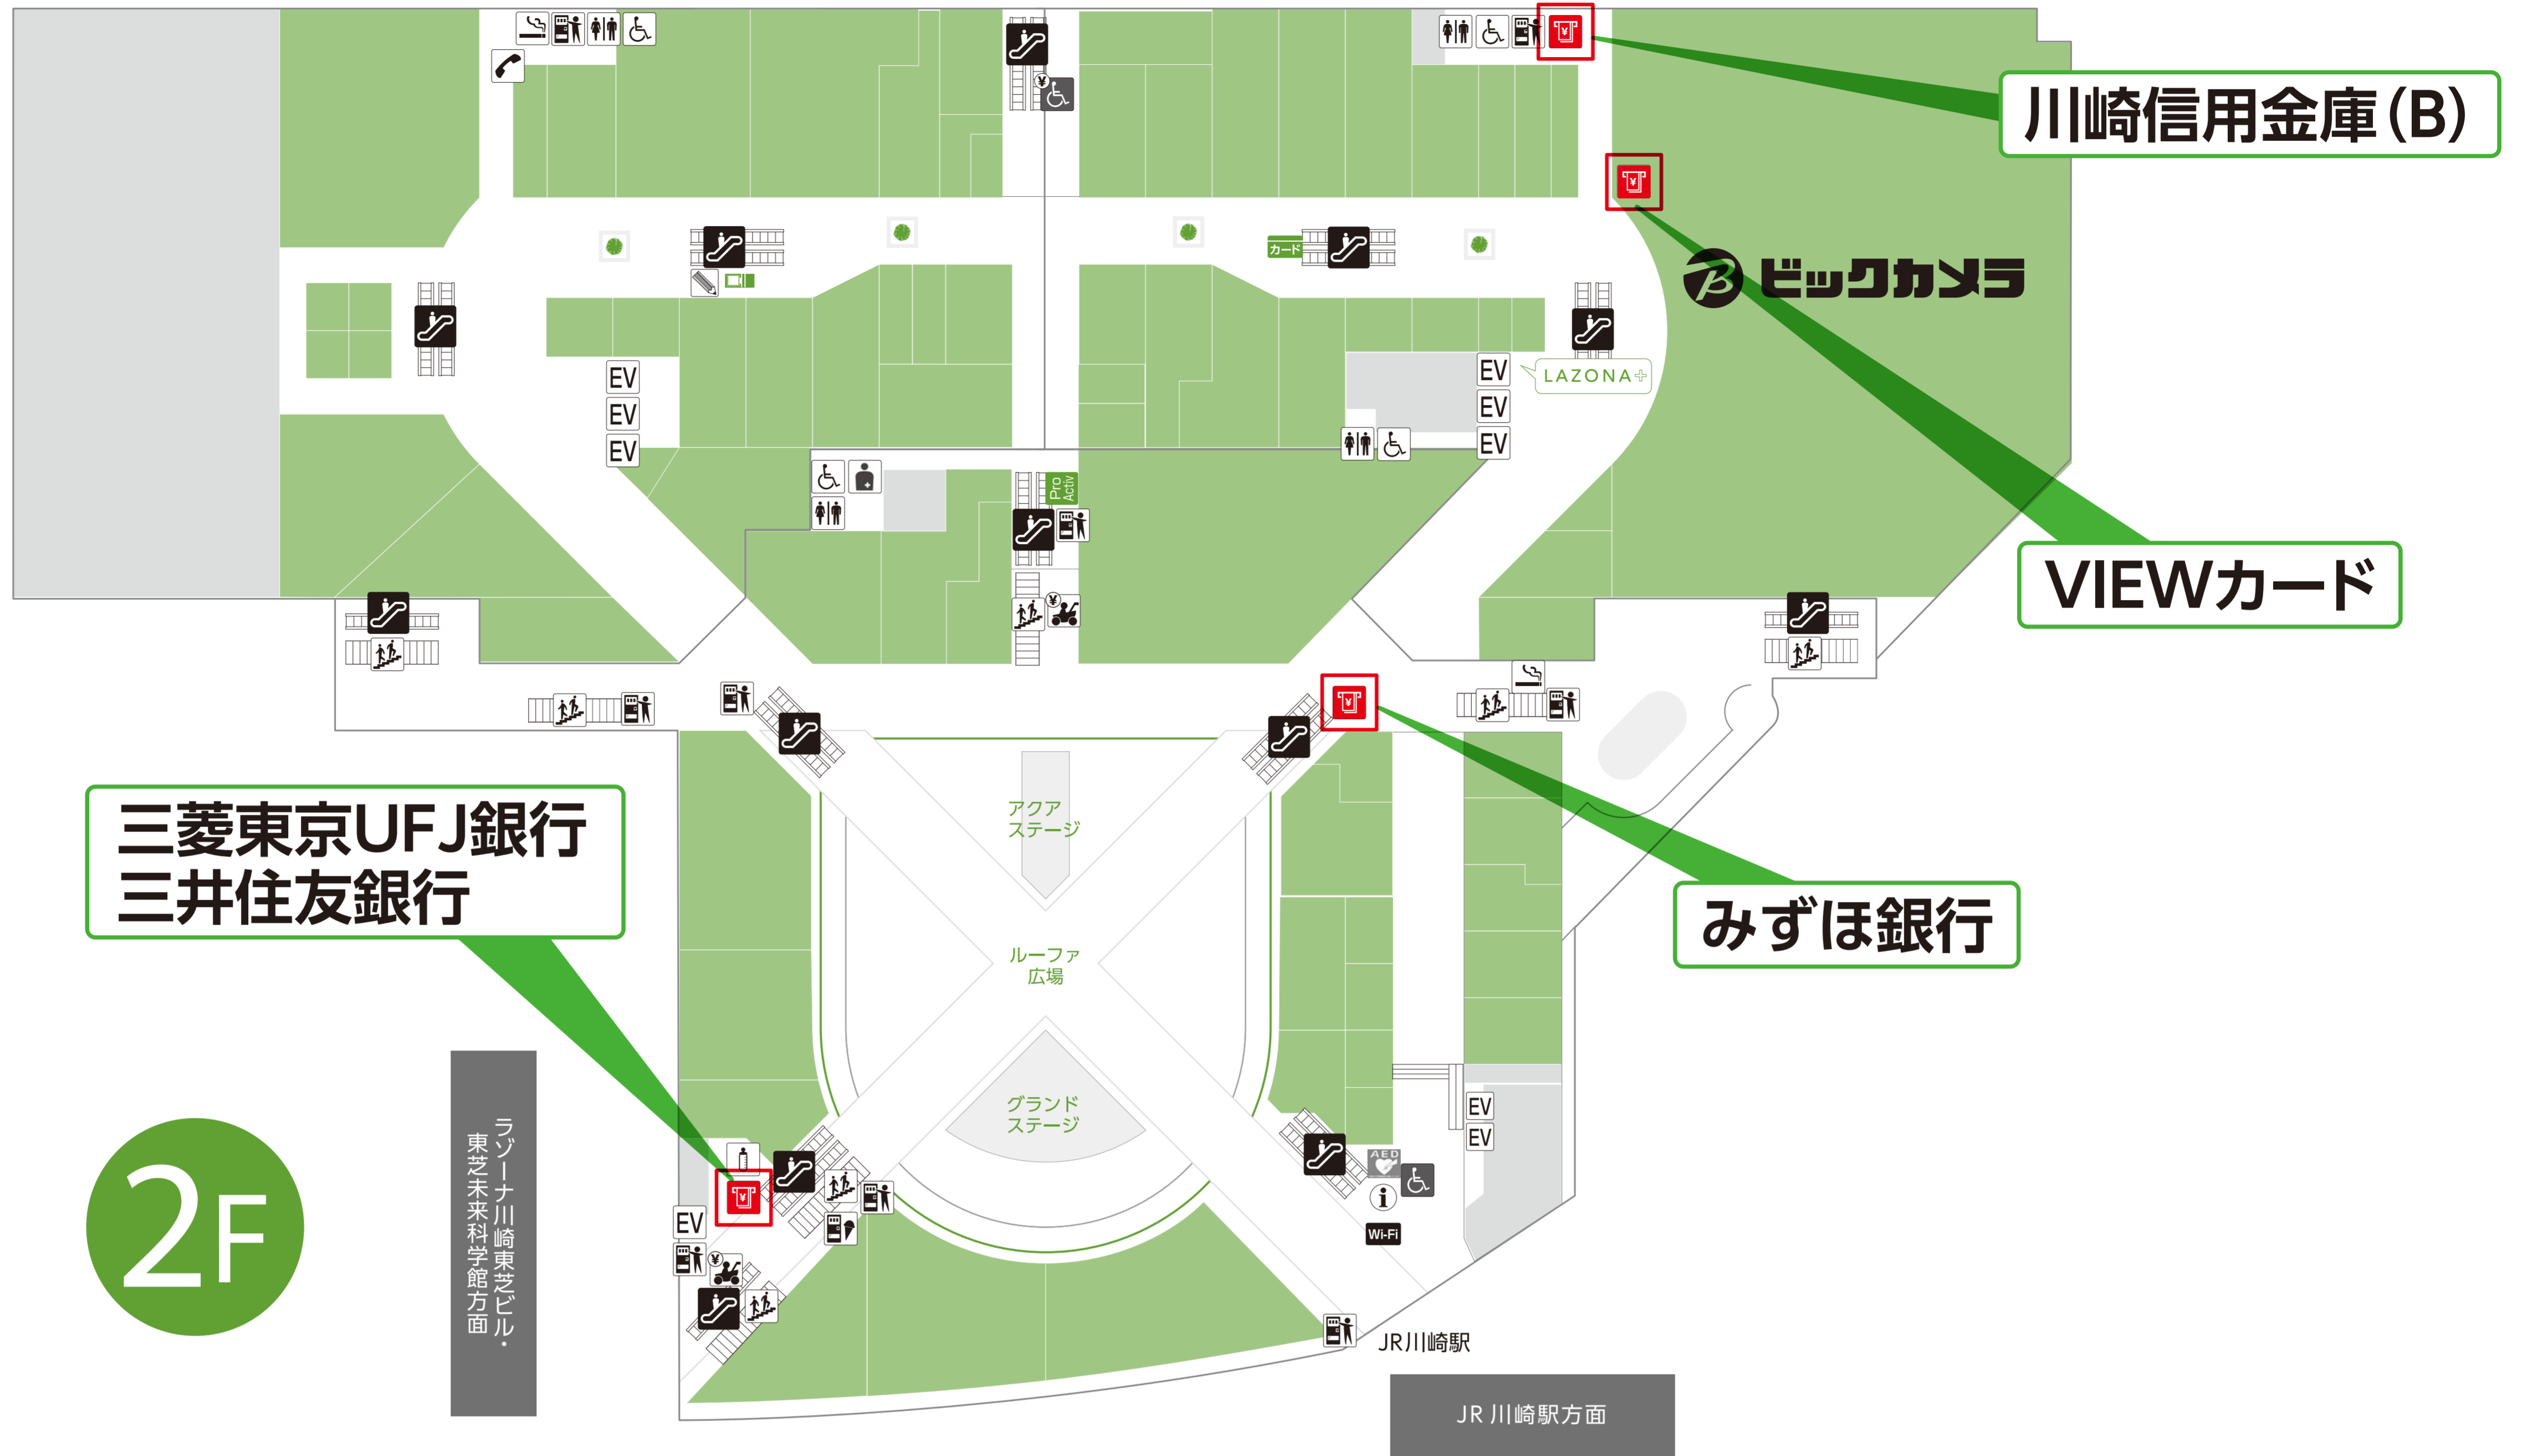

館内ATMのご案内

みずほ銀行ATM
月～金 6:00～24:00
土 6:00～22:00
日 8:00～21:00
※祝日は各曜日に準ずる

三井住友銀行ATM
7:00～24:00
(日曜のみ7:00～21:00)
三菱東京UFJ銀行ATM
7:00～24:00

川崎信用金庫ATM
A 7:00～22:00
B 10:00～22:00

横浜銀行ATM
平日 7:45～21:00
土・日・祝 9:00～21:00

郵便貯金ATM
平日 9:00～19:00
土・日・祝 9:00～17:00

VIEWカードATM
10:00～21:00
クレディセゾンATM
6:00～24:00