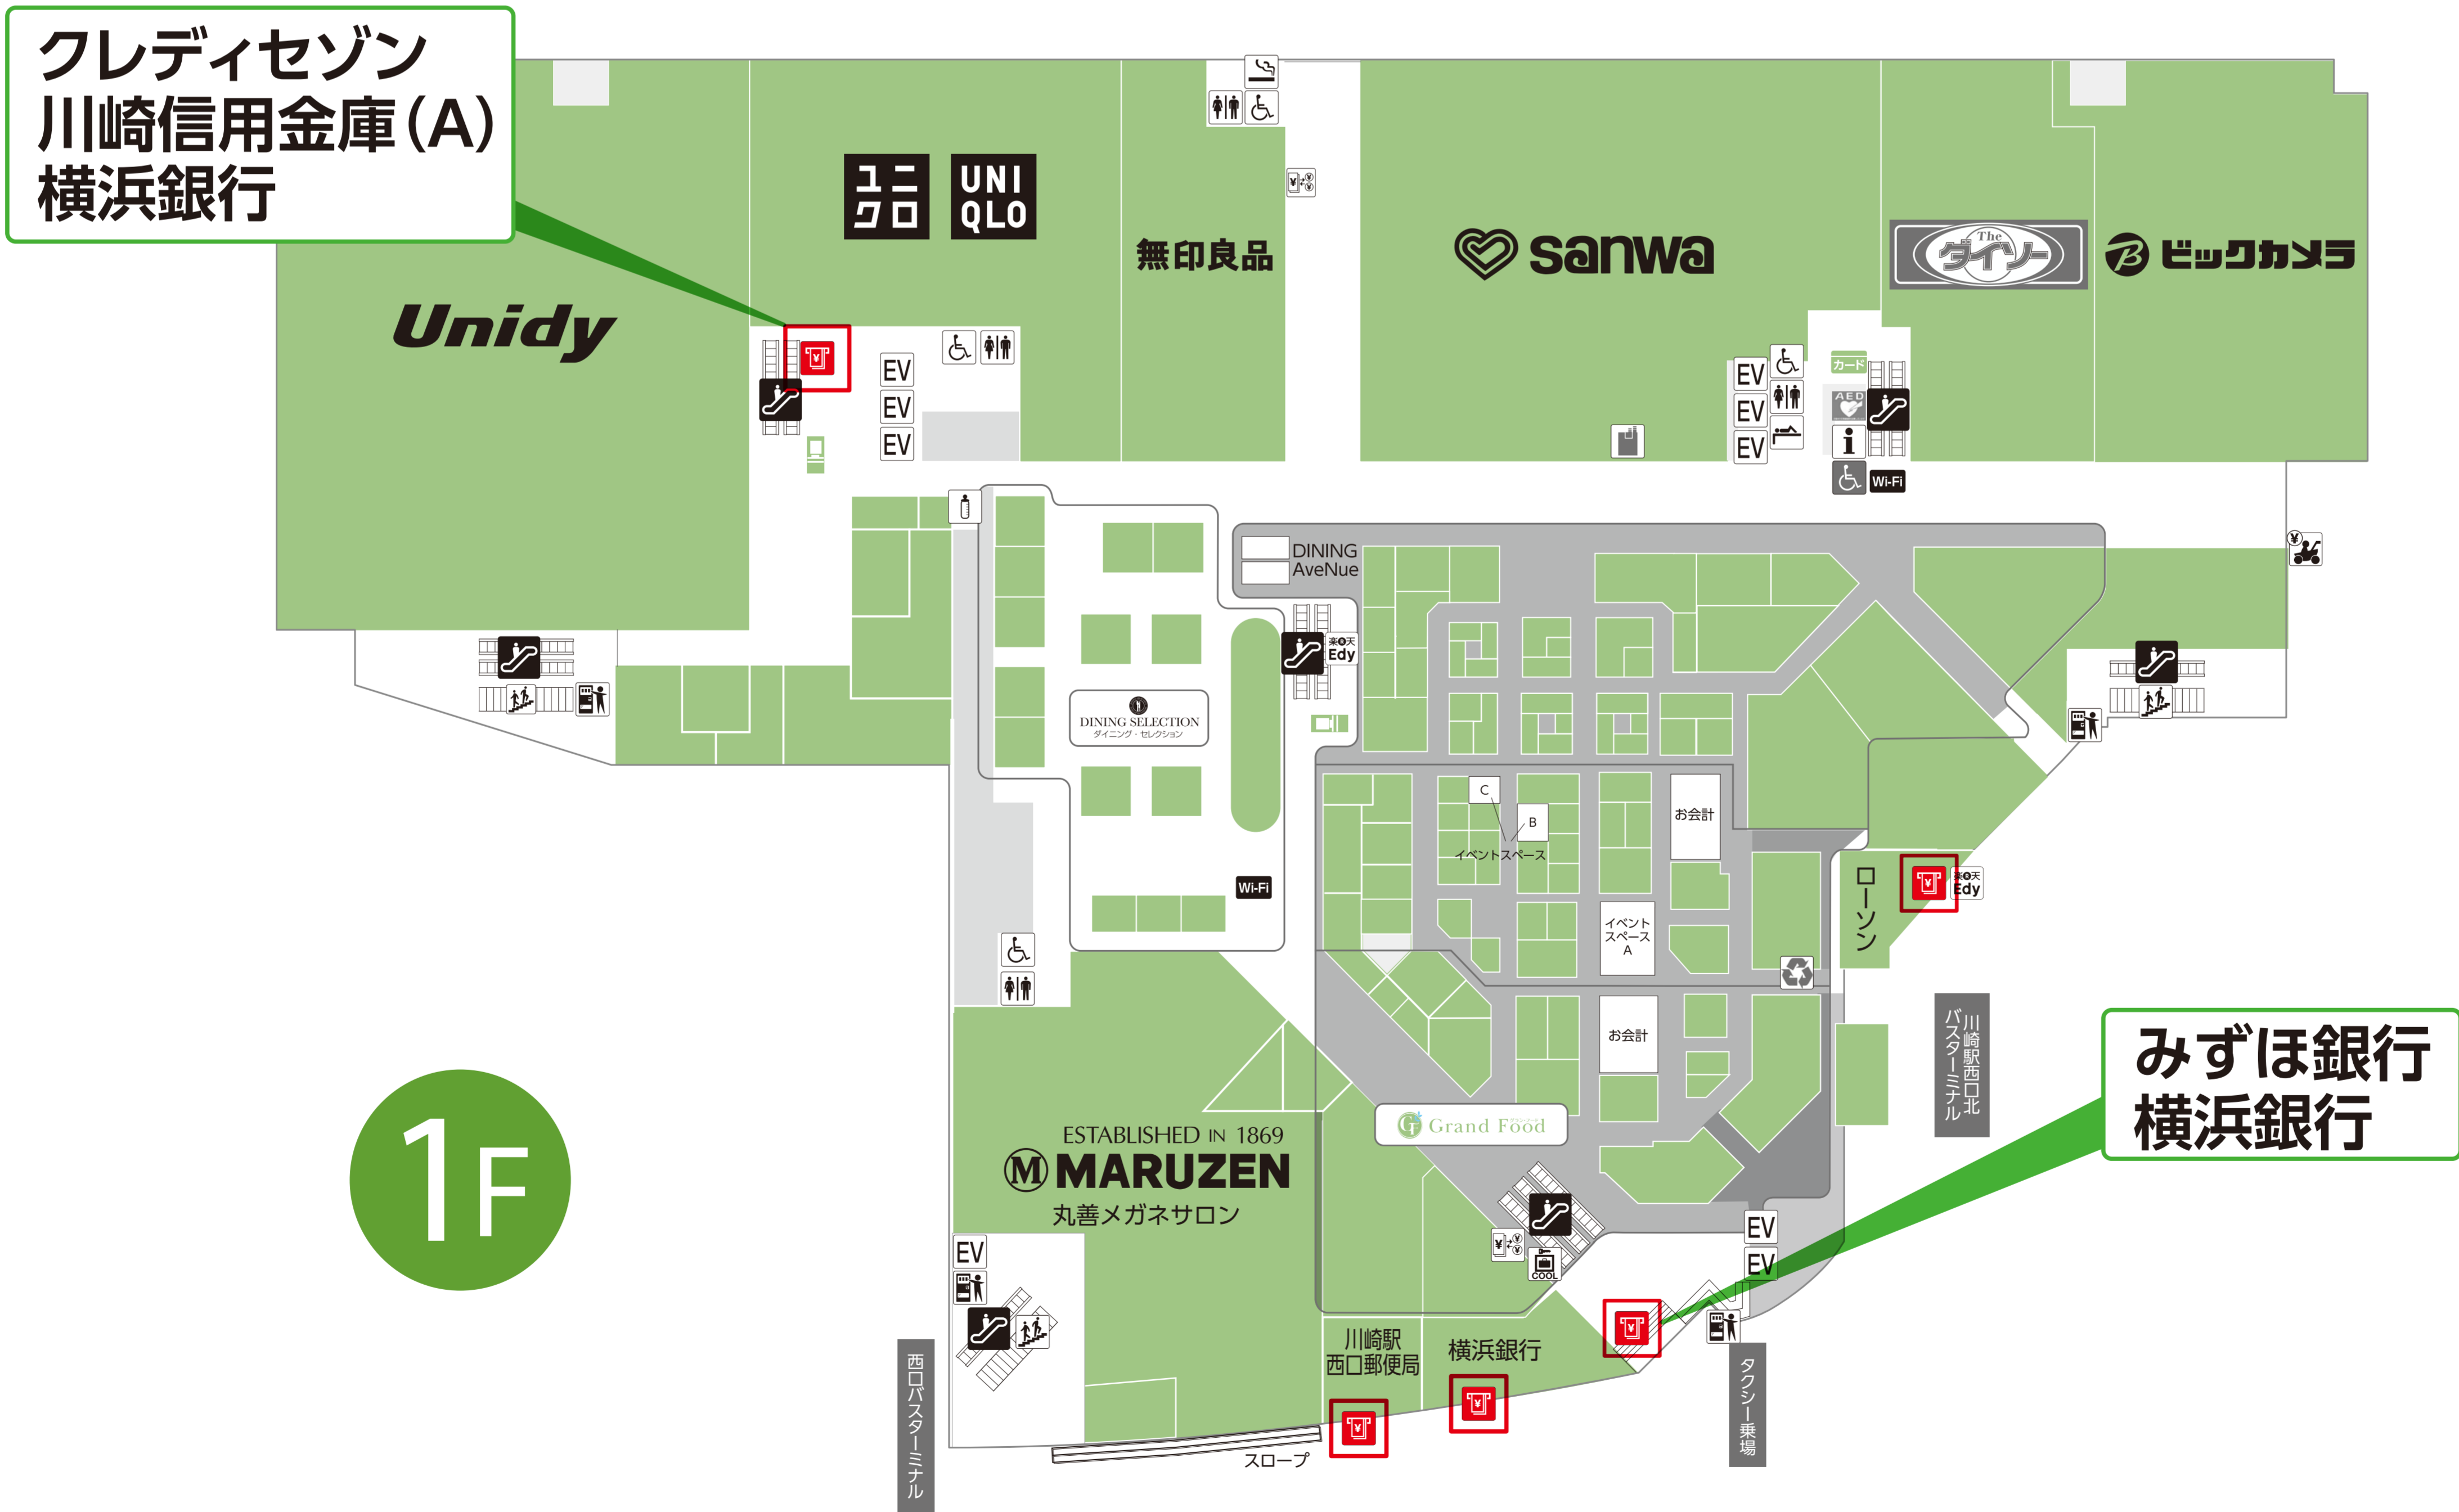

館内ATMのご案内

みずほ銀行ATM
月～金 6:00～24:00
土 6:00～22:00
日 8:00～21:00
※祝日は各曜日に準ずる

三井住友銀行ATM
7:00～24:00
(日曜のみ7:00～21:00)
三菱東京UFJ銀行ATM
7:00～24:00

川崎信用金庫ATM
A 7:00～22:00
B 10:00～22:00

横浜銀行ATM
平日 7:45～21:00
土・日・祝 9:00～21:00

郵便貯金ATM
平日 9:00～19:00
土・日・祝 9:00～17:00

VIEWカードATM
10:00～21:00
クレディセゾンATM
6:00～24:00