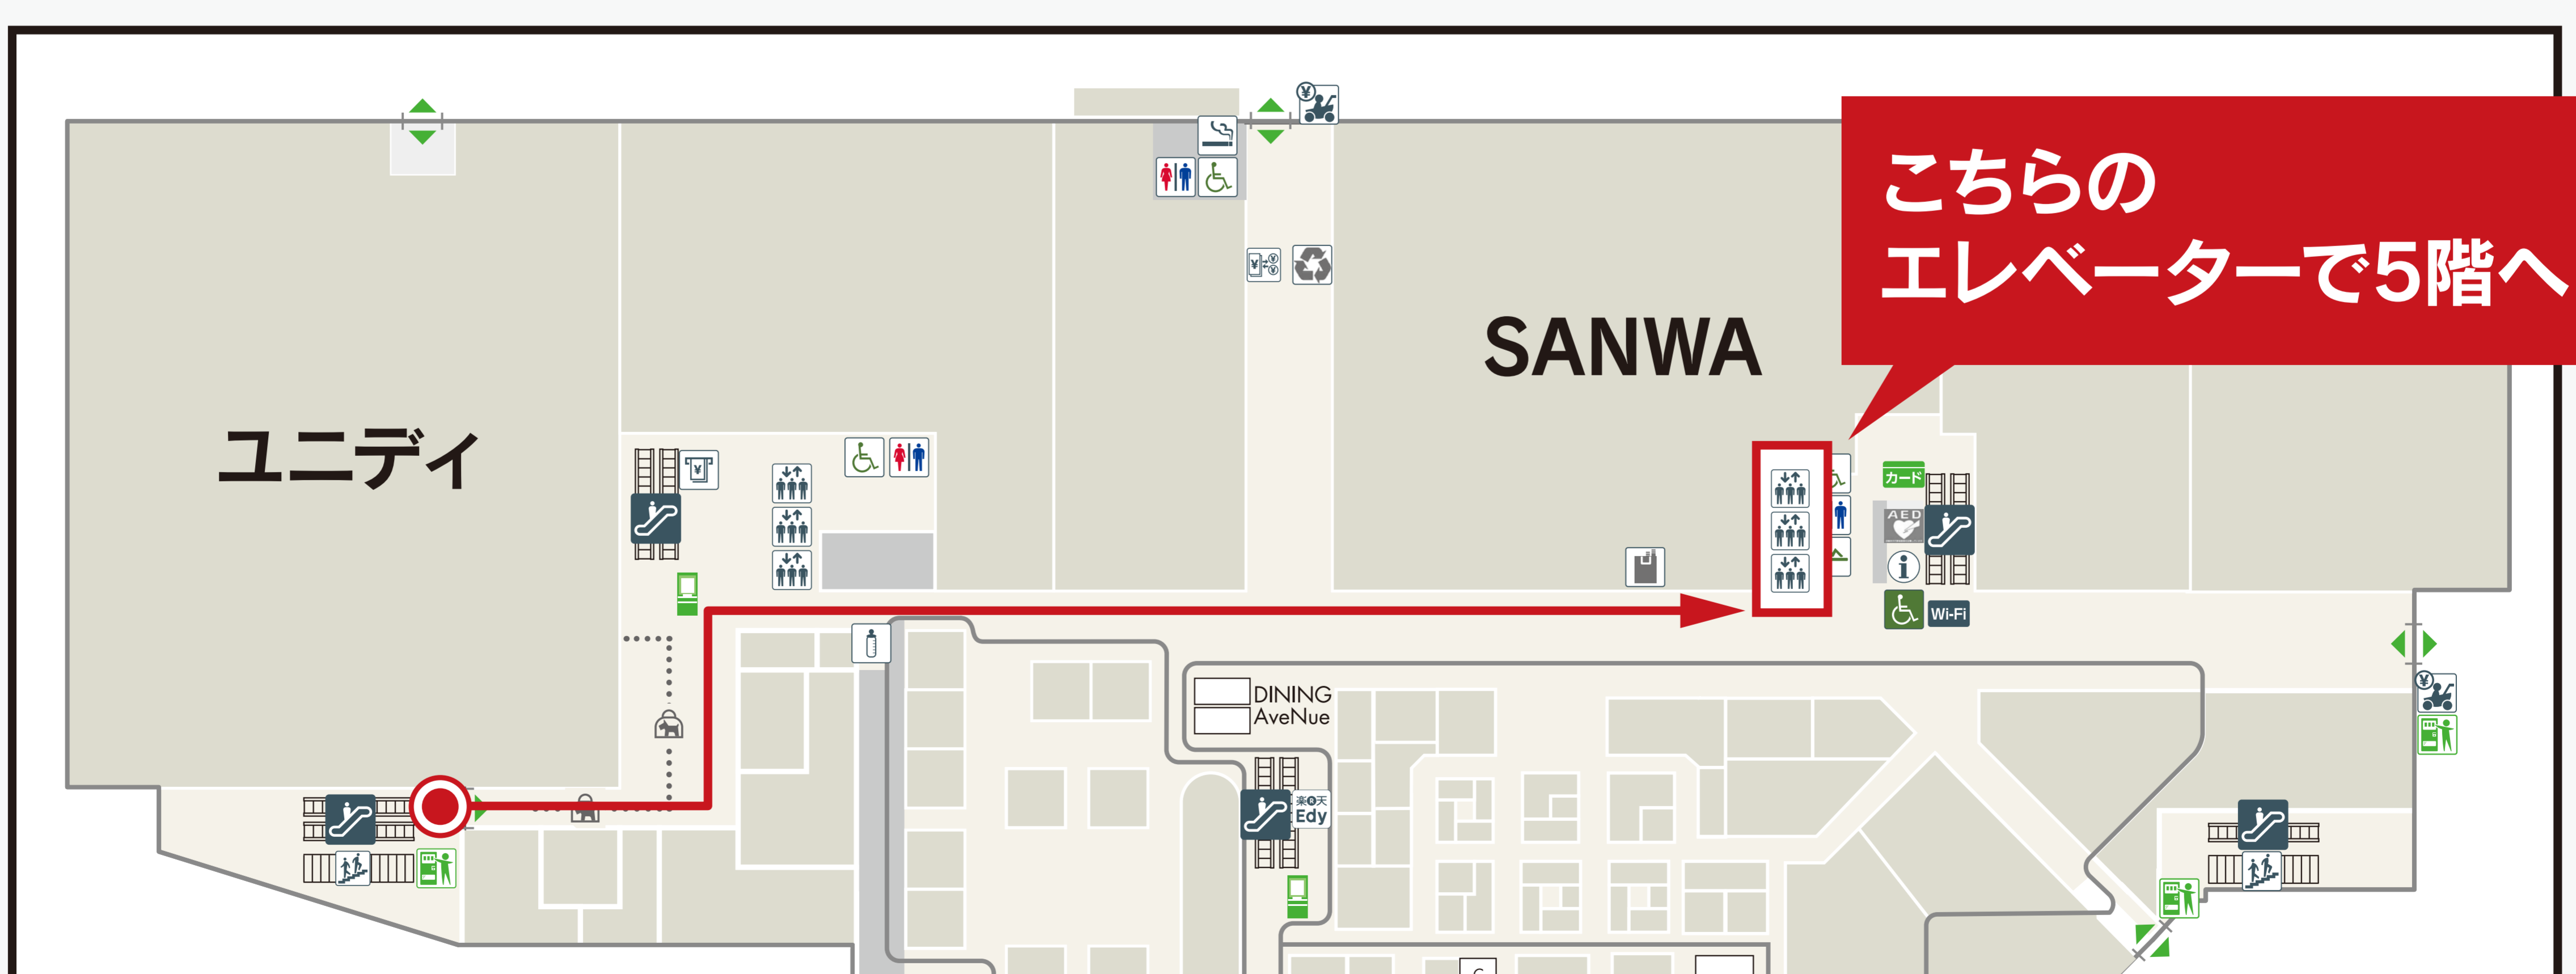

営業時間

毎日 **8:30** オープン

109シネマズご利用の方、駐車場5時間サービス実施中!

通常2時間半のところ平日限定で5時間まで無料

7/18(火)～8/31(木) ※他の駐車サービスとの併用はできません。  
※駐車券の対応は109シネマズ内(チケットカウンター・グッズ売り場・シアター入口)で対応いたします。

## 10:00前までの109シネマズへの行き方

### 2F 川崎駅からの場合

プラザイースト  
2F側の出入口、  
エレベーターも  
**8:30**から稼働  
しております。

### 1F 西口出口からの場合

総合案内所横のエレベーターで5Fへ  
お上りください。

土・日・祝日は、周辺道路・駐車場の混雑が予想されますので、

公共交通機関をご利用ください。